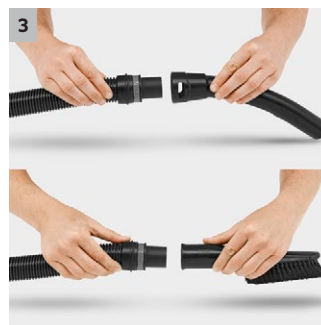

## WD 3

Potente e dal basso consumo energetico l'aspiratore multiuso WD 3 multiuso è dotato di un contenitore da 17 litri in plastica, un filtro a cartuccia, così come tanti nuovissimi accessori.

### 1 Speciale filtro a cartuccia

- Aspirazione di liquidi e solidi senza dover sostituire il filtro.

### 3 Impugnatura estraibile

- Possibilità di collegare diversi accessori al tubo di aspirazione.
- Raggiunge anche spazi stretti pulendoli a fondo.